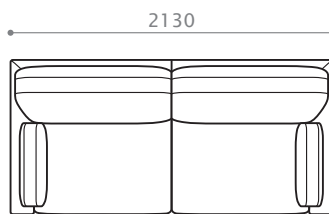

DUKE ITEM LIST

[仕様] バネ材 / 鋼鉄 S バネ
クッション材 / 背：スモールフェザー・綿、ウレタン
座：スモールフェザー・綿、積層ウレタン
張り材 / 布 (フルカバーリング)
脚 / 木製

[特記事項] ソファタイプは、すべてのサイズで、本体座前部分カバーと木脚を取り外し、中央部で分割しての搬入が可能です。

[アイテムバリエーション]

ソファ 203

W2030/D 1020/H 830/SH 400
座奥 640/ 座幅 1720 脚高 48

ソファ 213

W2130/D 1020/H 830/SH 400
座奥 640/ 座幅 1820 脚高 48

ソファ 223

W2230/D 1020/H 830/SH 400
座奥 640/ 座幅 1920 脚高 48

ソファ 233

W2330/D 1020/H 830/SH 400
座奥 640/ 座幅 2020 脚高 48

ソファ 243

W2430/D 1020/H 830/SH 400
座奥 640/ 座幅 2120 脚高 48

ソファ 253

W2530/D 1020/H 830/SH 400
座奥 640/ 座幅 2220 脚高 48

R

L

ワンアームソファ 168 [R/L]

W1680/D 1020/H 830/SH 400
座奥 640/ 座幅 1525 脚高 48

DUKE ITEM LIST

ワンアームソファ 178 [R/L]

W1780/D1020/H830/SH400

座奥 640/ 座幅 1625 脚高 48

ワンアームソファ 188 [R/L]

W1880/D1020/H830/SH400

座奥 640/ 座幅 1725 脚高 48

コーナーソファ 188 [R/L]

W1880/D1020/H830/SH400

座奥 640/ 座幅 1625 脚高 48