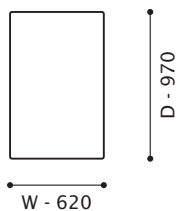

ソファ 213

W2130/D 1020/H 830/SH 400
座奥 640/ 座幅 1820 脚高 48

ソファ 223

W2230/D 1020/H 830/SH 400
座奥 640/ 座幅 1920 脚高 48

ソファ 233

W2330/D 1020/H 830/SH 400
座奥 640/ 座幅 2020 脚高 48

ソファ 243

W2430/D 1020/H 830/SH 400
座奥 640/ 座幅 2120 脚高 48

ソファ 253

W2530/D 1020/H 830/SH 400
座奥 640/ 座幅 2220 脚高 48

R

L

ワンアームソファ 168 [R/L]

W1680/D 1020/H 830/SH 400
座奥 640/ 座幅 1525 脚高 48

DUKE ITEM LIST

ワンアームソファ 178 [R/L]

W1780/D1020/H830/SH400

座奥 640/ 座幅 1625 脚高 48

ワンアームソファ 188 [R/L]

W1880/D1020/H830/SH400

座奥 640/ 座幅 1725 脚高 48

コーナーソファ 188 [R/L]

W1880/D1020/H830/SH400

座奥 640/ 座幅 1625 脚高 48