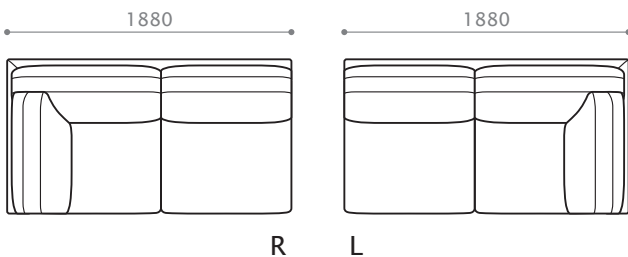

ソファ 253

W2530/D 1020/H 830/SH 400
座奥 640/ 座幅 2220 脚高 48

R

L

ワンアームソファ 168 [R/L]

W1680/D 1020/H 830/SH 400
座奥 640/ 座幅 1525 脚高 48

DUKE ITEM LIST

ワンアームソファ 178 [R/L]

W1780/D1020/H830/SH400

座奥 640/ 座幅 1625 脚高 48

ワンアームソファ 188 [R/L]

W1880/D1020/H830/SH400

座奥 640/ 座幅 1725 脚高 48

コーナーソファ 188 [R/L]

W1880/D1020/H830/SH400

座奥 640/ 座幅 1625 脚高 48