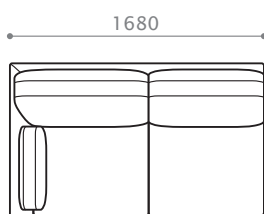

ソファ 213

W2130/D 1020/H 830/SH 400
座奥 640/ 座幅 1820 脚高 48

ソファ 223

W2230/D 1020/H 830/SH 400
座奥 640/ 座幅 1920 脚高 48

ソファ 233

W2330/D 1020/H 830/SH 400
座奥 640/ 座幅 2020 脚高 48

ソファ 243

W2430/D 1020/H 830/SH 400
座奥 640/ 座幅 2120 脚高 48

ソファ 253

W2530/D 1020/H 830/SH 400
座奥 640/ 座幅 2220 脚高 48

R

L

ワンアームソファ 168 [R/L]

W1680/D 1020/H 830/SH 400
座奥 640/ 座幅 1525 脚高 48

DUKE ITEM LIST

ワンアームソファ 178 [R/L]

W1780/D1020/H830/SH400

座奥 640/ 座幅 1625 脚高 48

ワンアームソファ 188 [R/L]

W1880/D1020/H830/SH400

座奥 640/ 座幅 1725 脚高 48

コーナーソファ 188 [R/L]

W1880/D1020/H830/SH400

座奥 640/ 座幅 1625 脚高 48