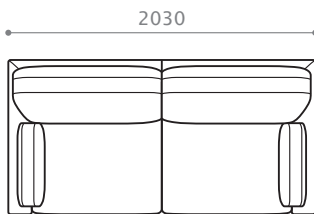

DUKE ITEM LIST

[仕様] バネ材 / 鋼鉄 S バネ
クッション材 / 背：スモールフェザー・綿、ウレタン
座：スモールフェザー・綿、積層ウレタン
張り材 / 布 (フルカバーリング)
脚 / 木製

[特記事項] ソファタイプは、すべてのサイズで、本体座前部分カバーと木脚を取り外し、中央部で分割しての搬入が可能です。

[アイテムバリエーション]

ソファ 203

W2030/D 1020/H 830/SH 400
座奥 640/ 座幅 1720 脚高 48

ソファ 213

W2130/D 1020/H 830/SH 400
座奥 640/ 座幅 1820 脚高 48

ソファ 223

W2230/D 1020/H 830/SH 400
座奥 640/ 座幅 1920 脚高 48

ソファ 233

W2330/D 1020/H 830/SH 400
座奥 640/ 座幅 2020 脚高 48

ソファ 243

W2430/D 1020/H 830/SH 400
座奥 640/ 座幅 2120 脚高 48

ソファ 253

W2530/D 1020/H 830/SH 400
座奥 640/ 座幅 2220 脚高 48

R

L

ワンアームソファ 168 [R/L]

W1680/D 1020/H 830/SH 400
座奥 640/ 座幅 1525 脚高 48

DUKE ITEM LIST

ワンアームソファ 178 [R/L]

W1780/D1020/H830/SH400

座奥 640/ 座幅 1625 脚高 48

ワンアームソファ 188 [R/L]

W1880/D1020/H830/SH400

座奥 640/ 座幅 1725 脚高 48

コーナーソファ 188 [R/L]

W1880/D1020/H830/SH400

座奥 640/ 座幅 1625 脚高 48