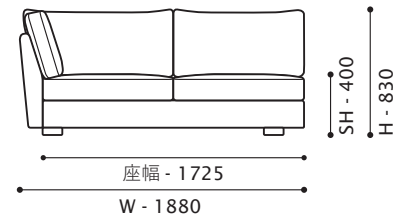

DUKE ITEM LIST

[仕様] バネ材 / 鋼鉄 S バネ
クッション材 / 背：スモールフェザー・綿、ウレタン
座：スモールフェザー・綿、積層ウレタン
張り材 / 布 (フルカバーリング)
脚 / 木製

[特記事項] ソファタイプは、すべてのサイズで、本体座前部分カバーと木脚を取り外し、中央部で分割しての搬入が可能です。

[アイテムバリエーション]

ソファ 203

W2030/D 1020/H 830/SH 400
座奥 640/ 座幅 1720 脚高 48

ソファ 213

W2130/D 1020/H 830/SH 400
座奥 640/ 座幅 1820 脚高 48

ソファ 223

W2230/D 1020/H 830/SH 400
座奥 640/ 座幅 1920 脚高 48

ソファ 233

W2330/D 1020/H 830/SH 400
座奥 640/ 座幅 2020 脚高 48

ソファ 243

W2430/D 1020/H 830/SH 400
座奥 640/ 座幅 2120 脚高 48

ソファ 253

W2530/D 1020/H 830/SH 400
座奥 640/ 座幅 2220 脚高 48

R

L

ワンアームソファ 168 [R/L]

W1680/D 1020/H 830/SH 400
座奥 640/ 座幅 1525 脚高 48

DUKE ITEM LIST

ワンアームソファ 178 [R/L]

W1780/D1020/H830/SH400

座奥 640/ 座幅 1625 脚高 48

ワンアームソファ 188 [R/L]

W1880/D1020/H830/SH400

座奥 640/ 座幅 1725 脚高 48

コーナーソファ 188 [R/L]

W1880/D1020/H830/SH400

座奥 640/ 座幅 1625 脚高 48