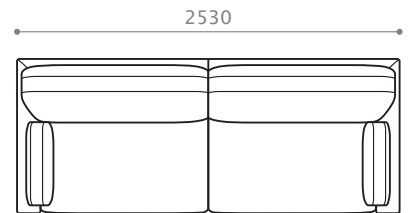

ソファ 213

W2130/D 1020/H 830/SH 400
座奥 640/ 座幅 1820 脚高 48

ソファ 223

W2230/D 1020/H 830/SH 400
座奥 640/ 座幅 1920 脚高 48

ソファ 233

W2330/D 1020/H 830/SH 400
座奥 640/ 座幅 2020 脚高 48

ソファ 243

W2430/D 1020/H 830/SH 400
座奥 640/ 座幅 2120 脚高 48

ソファ 253

W2530/D 1020/H 830/SH 400
座奥 640/ 座幅 2220 脚高 48

R

L

ワンアームソファ 168 [R/L]

W1680/D 1020/H 830/SH 400
座奥 640/ 座幅 1525 脚高 48

DUKE ITEM LIST

ワンアームソファ 178 [R/L]

W1780/D1020/H830/SH400

座奥 640/ 座幅 1625 脚高 48

ワンアームソファ 188 [R/L]

W1880/D1020/H830/SH400

座奥 640/ 座幅 1725 脚高 48

コーナーソファ 188 [R/L]

W1880/D1020/H830/SH400

座奥 640/ 座幅 1625 脚高 48