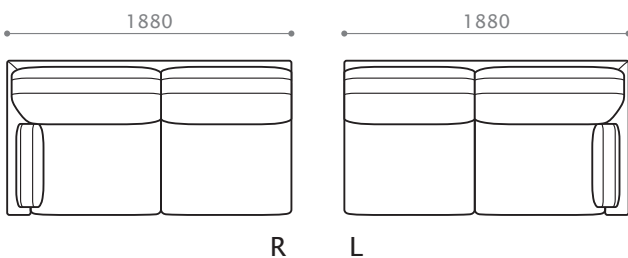

ソファ 213

W2130/D 1020/H 830/SH 400
座奥 640/ 座幅 1820 脚高 48

ソファ 223

W2230/D 1020/H 830/SH 400
座奥 640/ 座幅 1920 脚高 48

ソファ 233

W2330/D 1020/H 830/SH 400
座奥 640/ 座幅 2020 脚高 48

ソファ 243

W2430/D 1020/H 830/SH 400
座奥 640/ 座幅 2120 脚高 48

ソファ 253

W2530/D 1020/H 830/SH 400
座奥 640/ 座幅 2220 脚高 48

R

L

ワンアームソファ 168 [R/L]

W1680/D 1020/H 830/SH 400
座奥 640/ 座幅 1525 脚高 48

DUKE ITEM LIST

ワンアームソファ 178 [R/L]

W1780/D1020/H830/SH400

座奥 640/ 座幅 1625 脚高 48

ワンアームソファ 188 [R/L]

W1880/D1020/H830/SH400

座奥 640/ 座幅 1725 脚高 48

コーナーソファ 188 [R/L]

W1880/D1020/H830/SH400

座奥 640/ 座幅 1625 脚高 48