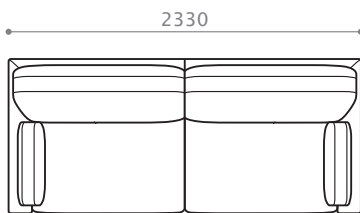

DUKE ITEM LIST

[仕様] バネ材 / 鋼鉄 S バネ
クッション材 / 背：スモールフェザー・綿、ウレタン
座：スモールフェザー・綿、積層ウレタン
張り材 / 布 (フルカバーリング)
脚 / 木製

[特記事項] ソファタイプは、すべてのサイズで、本体座前部分カバーと木脚を取り外し、中央部で分割しての搬入が可能です。

[アイテムバリエーション]

ソファ 203

W2030/D 1020/H 830/SH 400
座奥 640/ 座幅 1720 脚高 48

ソファ 213

W2130/D 1020/H 830/SH 400
座奥 640/ 座幅 1820 脚高 48

ソファ 223

W2230/D 1020/H 830/SH 400
座奥 640/ 座幅 1920 脚高 48

ソファ 233

W2330/D 1020/H 830/SH 400
座奥 640/ 座幅 2020 脚高 48

ソファ 243

W2430/D 1020/H 830/SH 400
座奥 640/ 座幅 2120 脚高 48

ソファ 253

W2530/D 1020/H 830/SH 400
座奥 640/ 座幅 2220 脚高 48

R

L

ワンアームソファ 168 [R/L]

W1680/D 1020/H 830/SH 400
座奥 640/ 座幅 1525 脚高 48

DUKE ITEM LIST

ワンアームソファ 178 [R/L]

W1780/D1020/H830/SH400

座奥 640/ 座幅 1625 脚高 48

ワンアームソファ 188 [R/L]

W1880/D1020/H830/SH400

座奥 640/ 座幅 1725 脚高 48

コーナーソファ 188 [R/L]

W1880/D1020/H830/SH400

座奥 640/ 座幅 1625 脚高 48