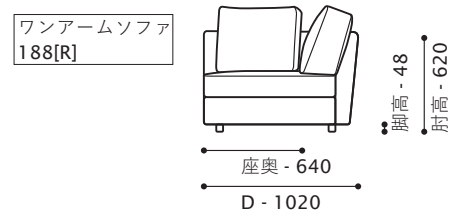

DUKE ITEM LIST

[仕様] バネ材 / 鋼鉄 S バネ
クッション材 / 背：スモールフェザー・綿、ウレタン
座：スモールフェザー・綿、積層ウレタン
張り材 / 布 (フルカバーリング)
脚 / 木製

[特記事項] ソファタイプは、すべてのサイズで、本体座前部分カバーと木脚を取り外し、中央部で分割しての搬入が可能です。

[アイテムバリエーション]

ソファ 203

W2030/D 1020/H 830/SH 400
座奥 640/ 座幅 1720 脚高 48

ソファ 213

W2130/D 1020/H 830/SH 400
座奥 640/ 座幅 1820 脚高 48

ソファ 223

W2230/D 1020/H 830/SH 400
座奥 640/ 座幅 1920 脚高 48

ソファ 233

W2330/D 1020/H 830/SH 400
座奥 640/ 座幅 2020 脚高 48

ソファ 243

W2430/D 1020/H 830/SH 400
座奥 640/ 座幅 2120 脚高 48

ソファ 253

W2530/D 1020/H 830/SH 400
座奥 640/ 座幅 2220 脚高 48

R

L

ワンアームソファ 168 [R/L]

W1680/D 1020/H 830/SH 400
座奥 640/ 座幅 1525 脚高 48

DUKE ITEM LIST

ワンアームソファ 178 [R/L]

W1780/D1020/H830/SH400

座奥 640/ 座幅 1625 脚高 48

ワンアームソファ 188 [R/L]

W1880/D1020/H830/SH400

座奥 640/ 座幅 1725 脚高 48

コーナーソファ 188 [R/L]

W1880/D1020/H830/SH400

座奥 640/ 座幅 1625 脚高 48