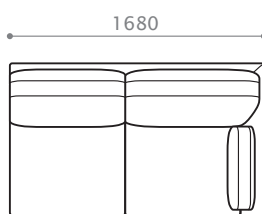

ソファ 213

W2130/D 1020/H 830/SH 400
座奥 640/ 座幅 1820 脚高 48

ソファ 223

W2230/D 1020/H 830/SH 400
座奥 640/ 座幅 1920 脚高 48

ソファ 233

W2330/D 1020/H 830/SH 400
座奥 640/ 座幅 2020 脚高 48

ソファ 243

W2430/D 1020/H 830/SH 400
座奥 640/ 座幅 2120 脚高 48

ソファ 253

W2530/D 1020/H 830/SH 400
座奥 640/ 座幅 2220 脚高 48

R

L

ワンアームソファ 168 [R/L]

W1680/D 1020/H 830/SH 400
座奥 640/ 座幅 1525 脚高 48

DUKE ITEM LIST

ワンアームソファ 178 [R/L]

W1780/D1020/H830/SH400

座奥 640/ 座幅 1625 脚高 48

ワンアームソファ 188 [R/L]

W1880/D1020/H830/SH400

座奥 640/ 座幅 1725 脚高 48

コーナーソファ 188 [R/L]

W1880/D1020/H830/SH400

座奥 640/ 座幅 1625 脚高 48