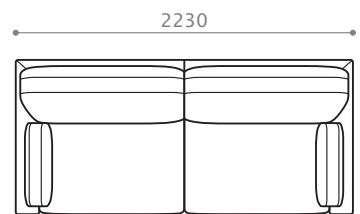

DUKE ITEM LIST

[仕様] バネ材 / 鋼鉄 S バネ
クッション材 / 背：スモールフェザー・綿、ウレタン
座：スモールフェザー・綿、積層ウレタン
張り材 / 布 (フルカバーリング)
脚 / 木製

[特記事項] ソファタイプは、すべてのサイズで、本体座前部分カバーと木脚を取り外し、中央部で分割しての搬入が可能です。

[アイテムバリエーション]

ソファ 203

W2030/D 1020/H 830/SH 400
座奥 640/ 座幅 1720 脚高 48

ソファ 213

W2130/D 1020/H 830/SH 400
座奥 640/ 座幅 1820 脚高 48

ソファ 223

W2230/D 1020/H 830/SH 400
座奥 640/ 座幅 1920 脚高 48

ソファ 233

W2330/D 1020/H 830/SH 400
座奥 640/ 座幅 2020 脚高 48

ソファ 243

W2430/D 1020/H 830/SH 400
座奥 640/ 座幅 2120 脚高 48

ソファ 253

W2530/D 1020/H 830/SH 400
座奥 640/ 座幅 2220 脚高 48

R

L

ワンアームソファ 168 [R/L]

W1680/D 1020/H 830/SH 400
座奥 640/ 座幅 1525 脚高 48

DUKE ITEM LIST

ワンアームソファ 178 [R/L]

W1780/D1020/H830/SH400

座奥 640/ 座幅 1625 脚高 48

ワンアームソファ 188 [R/L]

W1880/D1020/H830/SH400

座奥 640/ 座幅 1725 脚高 48

コーナーソファ 188 [R/L]

W1880/D1020/H830/SH400

座奥 640/ 座幅 1625 脚高 48