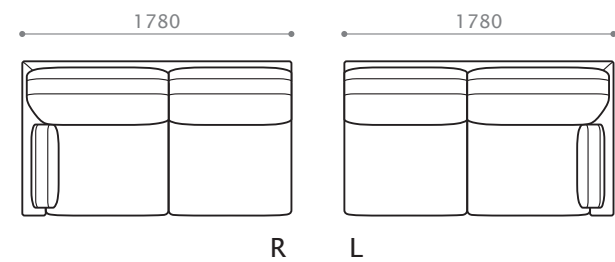

ソファ 213

W2130/D 1020/H 830/SH 400
座奥 640/ 座幅 1820 脚高 48

ソファ 223

W2230/D 1020/H 830/SH 400
座奥 640/ 座幅 1920 脚高 48

ソファ 233

W2330/D 1020/H 830/SH 400
座奥 640/ 座幅 2020 脚高 48

ソファ 243

W2430/D 1020/H 830/SH 400
座奥 640/ 座幅 2120 脚高 48

ソファ 253

W2530/D 1020/H 830/SH 400
座奥 640/ 座幅 2220 脚高 48

R

L

ワンアームソファ 168 [R/L]

W1680/D 1020/H 830/SH 400
座奥 640/ 座幅 1525 脚高 48

DUKE ITEM LIST

ワンアームソファ 178 [R/L]

W1780/D1020/H830/SH400

座奥 640/ 座幅 1625 脚高 48

ワンアームソファ 188 [R/L]

W1880/D1020/H830/SH400

座奥 640/ 座幅 1725 脚高 48

コーナーソファ 188 [R/L]

W1880/D1020/H830/SH400

座奥 640/ 座幅 1625 脚高 48