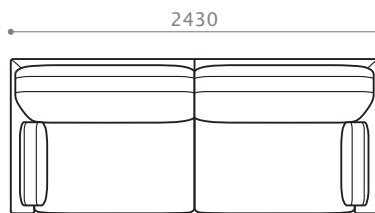

ソファ 213

W2130/D 1020/H 830/SH 400
座奥 640/ 座幅 1820 脚高 48

ソファ 223

W2230/D 1020/H 830/SH 400
座奥 640/ 座幅 1920 脚高 48

ソファ 233

W2330/D 1020/H 830/SH 400
座奥 640/ 座幅 2020 脚高 48

ソファ 243

W2430/D 1020/H 830/SH 400
座奥 640/ 座幅 2120 脚高 48

ソファ 253

W2530/D 1020/H 830/SH 400
座奥 640/ 座幅 2220 脚高 48

R

L

ワンアームソファ 168 [R/L]

W1680/D 1020/H 830/SH 400
座奥 640/ 座幅 1525 脚高 48

DUKE ITEM LIST

ワンアームソファ 178 [R/L]

W1780/D1020/H830/SH400

座奥 640/ 座幅 1625 脚高 48

ワンアームソファ 188 [R/L]

W1880/D1020/H830/SH400

座奥 640/ 座幅 1725 脚高 48

コーナーソファ 188 [R/L]

W1880/D1020/H830/SH400

座奥 640/ 座幅 1625 脚高 48