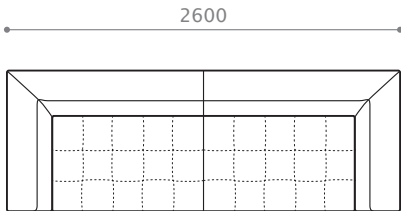

DAWNY ITEM LIST

[仕様]

バネ材 / 鋼鉄 S バネ
クッション材 / 背・座 : 積層ウレタン
張り材 / 本体前面 : 革
 本体側面・背面 : 革・布
脚 / 金属製

ワンアームソファ
180[R]

[アイテムバリエーション]

コーナーソファ 260

W 2600/D 930/H 730/SH 410
座奥 630/ 座幅 2000 脚高 190

レスソファ 160

W 1600/D 930/H 730/SH 410
座奥 630/ 座幅 1600 脚高 190

コーナーワンソファ 250 [R/L]

W 2500/D 930/H 730/SH 410
座奥 630/ 座幅 2000 脚高 190

ワンアームソファ 180 [R/L]

W 1800/D 930/H 730/SH 410
座奥 630/ 座幅 1600 脚高 190