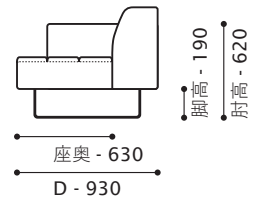

DAWNY ITEM LIST

[仕様]

バネ材 / 鋼鉄 S バネ
クッション材 / 背・座 : 積層ウレタン
張り材 / 本体前面 : 革
 本体側面・背面 : 革・布
脚 / 金属製

ワンアームソファ
180[R]

[アイテムバリエーション]

コーナーソファ 260

W 2600/D 930/H 730/SH 410
座奥 630/ 座幅 2000 脚高 190

レスソファ 160

W 1600/D 930/H 730/SH 410
座奥 630/ 座幅 1600 脚高 190

コーナーワンソファ 250 [R/L]

W 2500/D 930/H 730/SH 410
座奥 630/ 座幅 2000 脚高 190

ワンアームソファ 180 [R/L]

W 1800/D 930/H 730/SH 410
座奥 630/ 座幅 1600 脚高 190