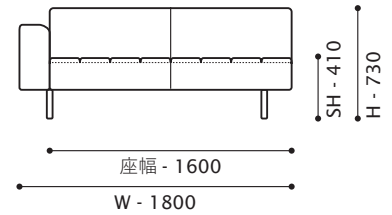

DAWNY ITEM LIST

[仕様]

バネ材 / 鋼鉄 S バネ
クッション材 / 背・座 : 積層ウレタン
張り材 / 本体前面 : 革
 本体側面・背面 : 革・布
脚 / 金属製

ワンアームソファ
180[R]

[アイテムバリエーション]

コーナーソファ 260

W 2600/D 930/H 730/SH 410
座奥 630/ 座幅 2000 脚高 190

レスソファ 160

W 1600/D 930/H 730/SH 410
座奥 630/ 座幅 1600 脚高 190

コーナーワンソファ 250 [R/L]

W 2500/D 930/H 730/SH 410
座奥 630/ 座幅 2000 脚高 190

ワンアームソファ 180 [R/L]

W 1800/D 930/H 730/SH 410
座奥 630/ 座幅 1600 脚高 190