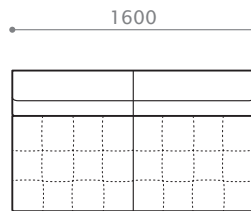

DAWNY ITEM LIST

[仕様]

バネ材 / 鋼鉄 S バネ
クッション材 / 背・座 : 積層ウレタン
張り材 / 本体前面 : 革
 本体側面・背面 : 革・布
脚 / 金属製

ワンアームソファ
180[R]

[アイテムバリエーション]

コーナーソファ 260

W 2600/D 930/H 730/SH 410
座奥 630/ 座幅 2000 脚高 190

レスソファ 160

W 1600/D 930/H 730/SH 410
座奥 630/ 座幅 1600 脚高 190

コーナーワンソファ 250 [R/L]

W 2500/D 930/H 730/SH 410
座奥 630/ 座幅 2000 脚高 190

ワンアームソファ 180 [R/L]

W 1800/D 930/H 730/SH 410
座奥 630/ 座幅 1600 脚高 190