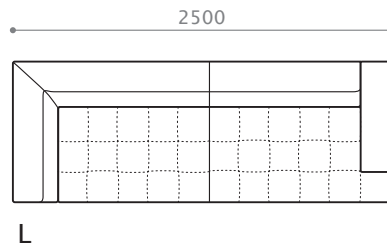

DAWNY ITEM LIST

[仕様]

バネ材 / 鋼鉄 S バネ
クッション材 / 背・座 : 積層ウレタン
張り材 / 本体前面 : 革
 本体側面・背面 : 革・布
脚 / 金属製

ワンアームソファ
180[R]

[アイテムバリエーション]

コーナーソファ 260

W 2600/D 930/H 730/SH 410
座奥 630/ 座幅 2000 脚高 190

レスソファ 160

W 1600/D 930/H 730/SH 410
座奥 630/ 座幅 1600 脚高 190

コーナーワンソファ 250 [R/L]

W 2500/D 930/H 730/SH 410
座奥 630/ 座幅 2000 脚高 190

ワンアームソファ 180 [R/L]

W 1800/D 930/H 730/SH 410
座奥 630/ 座幅 1600 脚高 190