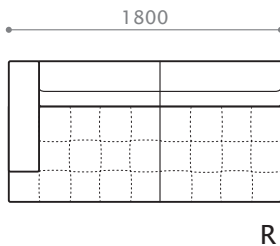

DAWNY ITEM LIST

[仕様]

バネ材 / 鋼鉄 S バネ
クッション材 / 背・座 : 積層ウレタン
張り材 / 本体前面 : 革
 本体側面・背面 : 革・布
脚 / 金属製

ワンアームソファ
180[R]

[アイテムバリエーション]

コーナーソファ 260

W 2600/D 930/H 730/SH 410
座奥 630/ 座幅 2000 脚高 190

レスソファ 160

W 1600/D 930/H 730/SH 410
座奥 630/ 座幅 1600 脚高 190

コーナーワンソファ 250 [R/L]

W 2500/D 930/H 730/SH 410
座奥 630/ 座幅 2000 脚高 190

ワンアームソファ 180 [R/L]

W 1800/D 930/H 730/SH 410
座奥 630/ 座幅 1600 脚高 190