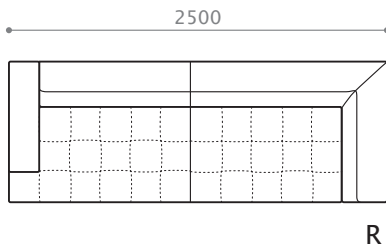

DAWNY ITEM LIST

[仕様]

バネ材 / 鋼鉄 S バネ
クッション材 / 背・座 : 積層ウレタン
張り材 / 本体前面 : 革
 本体側面・背面 : 革・布
脚 / 金属製

ワンアームソファ
180[R]

[アイテムバリエーション]

コーナーソファ 260

W 2600/D 930/H 730/SH 410
座奥 630/ 座幅 2000 脚高 190

レスソファ 160

W 1600/D 930/H 730/SH 410
座奥 630/ 座幅 1600 脚高 190

コーナーワンソファ 250 [R/L]

W 2500/D 930/H 730/SH 410
座奥 630/ 座幅 2000 脚高 190

ワンアームソファ 180 [R/L]

W 1800/D 930/H 730/SH 410
座奥 630/ 座幅 1600 脚高 190