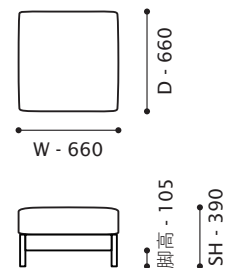

### 3P カウチ BBB HBB HHB HHH

W 2190/D 1490/H 800/SH 390  
 座奥 1320/ 座幅 1980 脚高 105

※ハイバック時 - H 970  
 ※3P ソファ - D 840, スツール - W/D 660

**ソファ 209** BBB HBB HHB HHH  
 W 2090/D 840/H 800/SH 390  
 座奥 510/ 座幅 1880 脚高 105

※ハイバック時 - H 970

**ソファ 199** BBB HBB HHB HHH  
 W 1990/D 840/H 800/SH 390  
 座奥 510/ 座幅 1780 脚高 105

※ハイバック時 - H 970

**ソファ 189** BBB HBB HHB HHH  
 W 1890/D 840/H 800/SH 390  
 座奥 510/ 座幅 1680 脚高 105

※ハイバック時 - H 970

**BOLD ITEM LIST**

**ソファ 179** BB HB HH

W 1790/D 840/H 800/SH 390

座奥 510 / 座幅 1580 脚高 105

※ハイバック時 - H 970

**ソファ 80** B H

W 800/D 840/H 800/SH 390

座奥 510 / 座幅 590 脚高 105

※ハイバック時 - H 970

**スツール**

W 660/D 660/SH 390

脚高 105