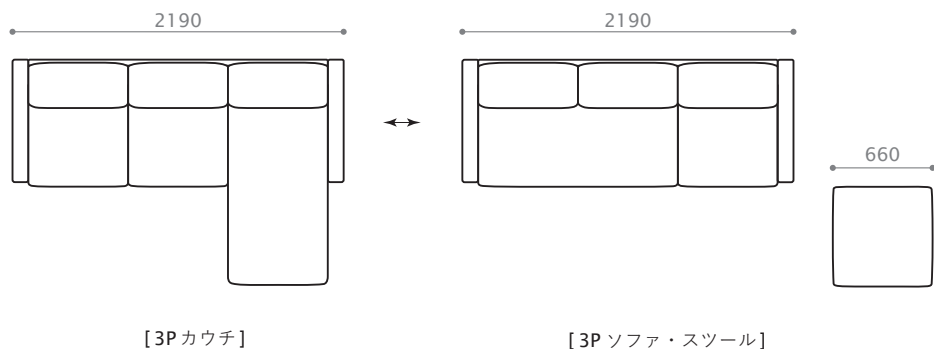

### 3P カウチ BBB HBB HHB HHH

W 2190/D 1490/H 800/SH 390  
 座奥 1320/ 座幅 1980 脚高 105

※ハイバック時 - H 970  
 ※3P ソファ - D 840, スツール - W/D 660

**ソファ 209** BBB HBB HHB HHH  
 W 2090/D 840/H 800/SH 390  
 座奥 510/ 座幅 1880 脚高 105

※ハイバック時 - H 970

**ソファ 199** BBB HBB HHB HHH  
 W 1990/D 840/H 800/SH 390  
 座奥 510/ 座幅 1780 脚高 105

※ハイバック時 - H 970

**ソファ 189** BBB HBB HHB HHH  
 W 1890/D 840/H 800/SH 390  
 座奥 510/ 座幅 1680 脚高 105

※ハイバック時 - H 970

**BOLD ITEM LIST**

**ソファ 179** BB HB HH

W 1790/D 840/H 800/SH 390

座奥 510 / 座幅 1580 脚高 105

※ハイバック時 - H 970

**ソファ 80** B H

W 800/D 840/H 800/SH 390

座奥 510 / 座幅 590 脚高 105

※ハイバック時 - H 970

**スツール**

W 660/D 660/SH 390

脚高 105