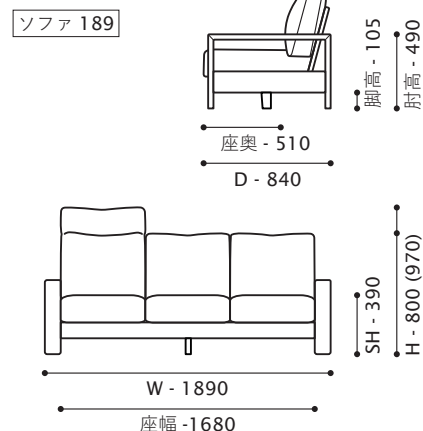

# BOLD ITEM LIST

**[仕様]** 脚・木部 / ウォルナット or オーク無垢材  
 塗装 / オイル塗装  
 バネ材 / ー  
 クッション材 / 背：スモールフェザー・ウレタン  
 座：スモールフェザー・積層ウレタン  
 張り材 / 布 (※1)・革 (カバーリング)

**[特記事項]** 搬入時、肘は取り外し可能です。  
 ※1 ズック生地を選択された場合、生地巾の制約により、クッションカバーに分割ラインが入ります。

### 3P カウチ BBB HBB HHB HHH

W 2190/D 1490/H 800/SH 390  
 座奥 1320/ 座幅 1980 脚高 105

※ハイバック時 - H 970  
 ※3P ソファ - D 840, スツール - W/D 660

**ソファ 209** BBB HBB HHB HHH  
 W 2090/D 840/H 800/SH 390  
 座奥 510/ 座幅 1880 脚高 105

※ハイバック時 - H 970

**ソファ 199** BBB HBB HHB HHH  
 W 1990/D 840/H 800/SH 390  
 座奥 510/ 座幅 1780 脚高 105

※ハイバック時 - H 970

**ソファ 189** BBB HBB HHB HHH  
 W 1890/D 840/H 800/SH 390  
 座奥 510/ 座幅 1680 脚高 105

※ハイバック時 - H 970

**BOLD ITEM LIST**

**ソファ 179** BB HB HH

W 1790/D 840/H 800/SH 390

座奥 510 / 座幅 1580 脚高 105

※ハイバック時 - H 970

**ソファ 80** B H

W 800/D 840/H 800/SH 390

座奥 510 / 座幅 590 脚高 105