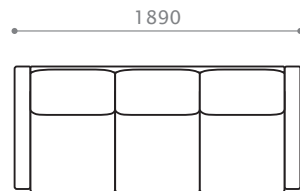

### 3P カウチ BBB HBB HHB HHH

W 2190/D 1490/H 800/SH 390  
 座奥 1320/ 座幅 1980 脚高 105

※ハイバック時 - H 970  
 ※3P ソファ - D 840, スツール - W/D 660

**ソファ 209** BBB HBB HHB HHH  
 W 2090/D 840/H 800/SH 390  
 座奥 510/ 座幅 1880 脚高 105

※ハイバック時 - H 970

**ソファ 199** BBB HBB HHB HHH  
 W 1990/D 840/H 800/SH 390  
 座奥 510/ 座幅 1780 脚高 105

※ハイバック時 - H 970

**ソファ 189** BBB HBB HHB HHH  
 W 1890/D 840/H 800/SH 390  
 座奥 510/ 座幅 1680 脚高 105

※ハイバック時 - H 970