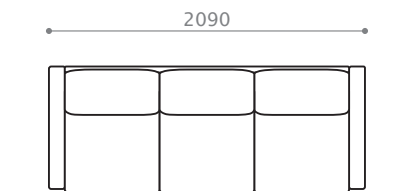

**[オプション]** ■ ハイバッククッション  
 追加料金にて、ハイバッククッションへのアップグレードが可能です。背クッション1個単位でご指定いただけます。製品名横の表記を参考にご検討ください。  
 (H= ハイバックグレード B= ベースグレード)

### 3P カウチ BBB HBB HHB HHH

W 2190/D 1490/H 800/SH 390  
 座奥 1320/ 座幅 1980 脚高 105

※ハイバック時 - H 970  
 ※3P ソファ - D 840, スツール - W/D 660

**ソファ 209** BBB HBB HHB HHH  
 W 2090/D 840/H 800/SH 390  
 座奥 510/ 座幅 1880 脚高 105

※ハイバック時 - H 970

**ソファ 199** BBB HBB HHB HHH  
 W 1990/D 840/H 800/SH 390  
 座奥 510/ 座幅 1780 脚高 105

※ハイバック時 - H 970

**ソファ 189** BBB HBB HHB HHH  
 W 1890/D 840/H 800/SH 390  
 座奥 510/ 座幅 1680 脚高 105

※ハイバック時 - H 970

**BOLD ITEM LIST**

**ソファ 179** BB HB HH

W 1790/D 840/H 800/SH 390

座奥 510 / 座幅 1580 脚高 105

※ハイバック時 - H 970

**ソファ 80** B H

W 800/D 840/H 800/SH 390

座奥 510 / 座幅 590 脚高 105