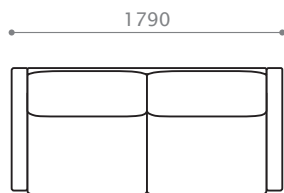

### 3P カウチ BBB HBB HHB HHH

W 2190/D 1490/H 800/SH 390  
 座奥 1320/ 座幅 1980 脚高 105

※ハイバック時 - H 970  
 ※3P ソファ - D 840, スツール - W/D 660

**ソファ 209** BBB HBB HHB HHH  
 W 2090/D 840/H 800/SH 390  
 座奥 510/ 座幅 1880 脚高 105

※ハイバック時 - H 970

**ソファ 199** BBB HBB HHB HHH  
 W 1990/D 840/H 800/SH 390  
 座奥 510/ 座幅 1780 脚高 105

※ハイバック時 - H 970

**ソファ 189** BBB HBB HHB HHH  
 W 1890/D 840/H 800/SH 390  
 座奥 510/ 座幅 1680 脚高 105

※ハイバック時 - H 970

**BOLD ITEM LIST**

**ソファ 179** BB HB HH

W 1790/D 840/H 800/SH 390

座奥 510 / 座幅 1580 脚高 105

※ハイバック時 - H 970

**ソファ 80** B H

W 800/D 840/H 800/SH 390

座奥 510 / 座幅 590 脚高 105