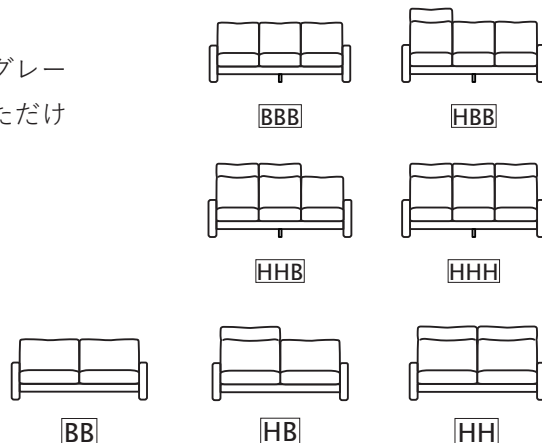

# BOLD ITEM LIST

**[仕様]** 脚・木部 / ウォルナット or オーク無垢材  
 塗装 / オイル塗装  
 バネ材 / ー  
 クッション材 / 背：スモールフェザー・ウレタン  
 座：スモールフェザー・積層ウレタン  
 張り材 / 布 (※1)・革 (カバーリング)

**[特記事項]** 搬入時、肘は取り外し可能です。  
 ※1 ズック生地を選択された場合、生地巾の制約により、クッションカバーに分割ラインが入ります。

**[オプション]** ■ ハイバッククッション  
 追加料金にて、ハイバッククッションへのアップグレードが可能です。背クッション1個単位でご指定いただけます。製品名横の表記を参考にご検討ください。  
 (H= ハイバックグレード B= ベースグレード)

### 3P カウチ BBB HBB HHB HHH

W 2190/D 1490/H 800/SH 390  
 座奥 1320/ 座幅 1980 脚高 105

※ハイバック時 - H 970  
 ※3P ソファ - D 840, スツール - W/D 660

**ソファ 209** BBB HBB HHB HHH  
 W 2090/D 840/H 800/SH 390  
 座奥 510/ 座幅 1880 脚高 105

**BOLD ITEM LIST**

**ソファ 179** BB HB HH

W 1790/D 840/H 800/SH 390

座奥 510 / 座幅 1580 脚高 105

※ハイバック時 - H 970

**ソファ 80** B H

W 800/D 840/H 800/SH 390

座奥 510 / 座幅 590 脚高 105