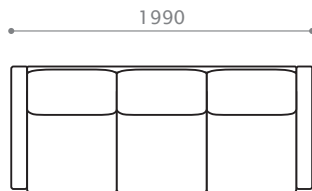

### 3P カウチ BBB HBB HHB HHH

W 2190/D 1490/H 800/SH 390  
 座奥 1320/ 座幅 1980 脚高 105

※ハイバック時 - H 970  
 ※3P ソファ - D 840, スツール - W/D 660

**ソファ 209** BBB HBB HHB HHH  
 W 2090/D 840/H 800/SH 390  
 座奥 510/ 座幅 1880 脚高 105

※ハイバック時 - H 970

**ソファ 199** BBB HBB HHB HHH  
 W 1990/D 840/H 800/SH 390  
 座奥 510/ 座幅 1780 脚高 105

※ハイバック時 - H 970

**ソファ 189** BBB HBB HHB HHH  
 W 1890/D 840/H 800/SH 390  
 座奥 510/ 座幅 1680 脚高 105

※ハイバック時 - H 970