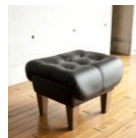

OSCAR

身体を的確に支持するよう位置を調整した絞りが、全身にフィットする快適な掛け心地をつくり上げます。

ソファー195+ソファー90(張り材 J革 :#904)

ソファー195(張り材 OM革 :#818)

□ 9色+4色から選べる上質な本革

張り地は、国産本革9色に加え、使い込むほどに味わいがでる4色のオイルレザーからお選びいただけます。

クッションを細かく分割する絞りをいれることで、身体の各所にフィットする座り心地に仕上げました。

ソファー90

ソファー167

ソファー195

スツール

□ 搬入も安心
最小サイズ70cm

脚を取り外すことで、最小サイズが70cmとなります。標準的な出入口の間口であれば安心して搬入できるサイズです。

商品仕様

品名	オスカー
脚	木製 ウレタン塗装
張り材	本革(一部合成皮革)
パネ材	Sパネ
クッション材	積層ウレタン