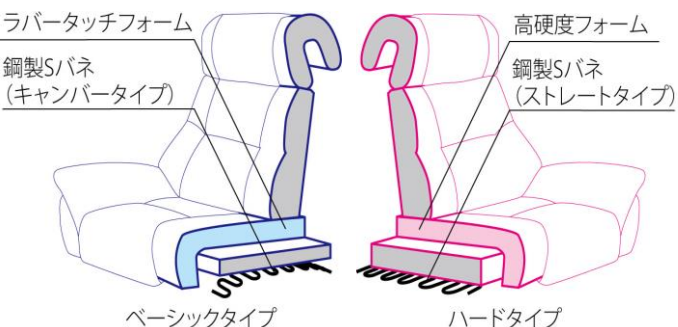

BARETT

全身でくつろぐ贅沢なかげ心地

身体の各部分を的確にサポートするように調整されたハイバッククッションが、上質な革で全身を包み込まれるような贅沢なかげ心地を提供します。

ソファー199+ソファー93(張り材 J革 :#904)

ソファー171(張り材 J革 :#904)

ソファー93+スツール(張り材 J革 :G3-73)

商品仕様

□ 9色から選べる上質の本革

張り地は、上質な国産本革9色からお選びいただけます。

□ 2タイプの硬さから選べる座クッション

座クッションは心地よいフィット感のベーシックタイプと、沈み込みを少なく調整したハードタイプの2種類からお選びいただけます。

※背クッションは共通です。

※鋼製Sバネは、ベーシックタイプには反った形状のもの(キャンバータイプ)を使用し、ハードタイプには反りのないもの(ストレートタイプ)を使用しています。

品名	バレット
脚	木製 ウレタン塗装
張り材	本革(一部合成皮革)
バネ材	Sバネ
クッション材	積層ウレタン

サイズ(mm)				
機種	W	D	H	SH
ソファー93	930	990	990	390
ソファー171	1710	990	990	390
ソファー199	1990	990	990	390
スツール	540	420	390	