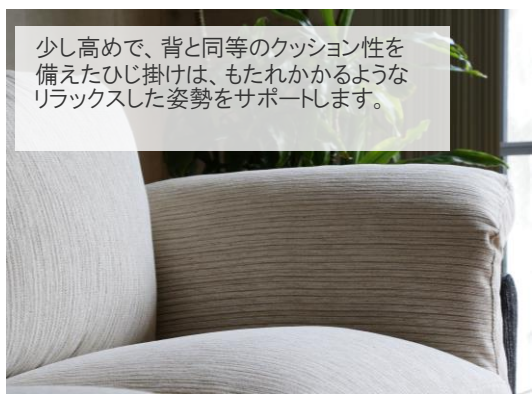

SYLPHY

夢の中で座ったソファー

心地よい夢の中で座っていたようなソファーをつくりました。
初めて見た時から知っている。そんなソファーです。
スモールフェザーをふんだんに使用した、
包みこむような安心感のあるすわり心地をご堪能下さい。

ソファー210(張り材:Bランク 本体:ソロモン CGR クッション:ソロモン)

ソファー210+スツール(張り材 Aランク)

少し高めで、背と同等のクッション性を備えたひじ掛けは、もたれかかるようなリラックスした姿勢をサポートします。