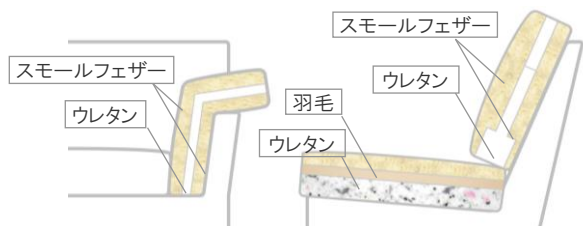

SYLPHY

夢の中で座ったソファー

心地よい夢の中で座っていたようなソファーをつくりました。
初めて見た時から知っている。そんなソファーです。
スモールフェザーをふんだんに使用した、
包みこむような安心感のあるすわり心地をご堪能下さい。

ソファー210(張り材:Bランク 本体:ソロモン CGR クッション:ソロモン)

ソファー210+スツール(張り材 Aランク)

少し高めで、背と同等のクッション性を備えたひじ掛けは、もたれかかるようなリラックスした姿勢をサポートします。

□ スモールフェザーによる快適なクッション

クッションには、スモールフェザーとシリコンフィルを混合したクッション材を採用しました。体を包み込むような心地よい座り心地が特徴です。

□ 40色以上の生地から選べるカバー

本体・クッションカバーは、40色以上の生地(A・B・Cランク)からお選びいただけます。

□ 安心のフルカバーリング

本体・クッションカバーは、全て脱着可能なフルカバーリング仕様です。汚れた場合もドライクリーニングによるお手入れが可能です。

□ 選べる2色の脚

木製の脚はNAとBRの2色より、いずれかをお選びいただけます。

商品仕様

品名	シルフィー
脚	木製 ウレタン塗装
張り材	布(フルカバーリング)
パネ材	鋼製Sパネ
クッション材	棉・スモールフェザー混合 ウレタン

機種	サイズ(mm)			
	W	D	H	SH
ソファー186	1860	900	840	420
ソファー210	2100	900	840	420
スツール	710	470	420	420