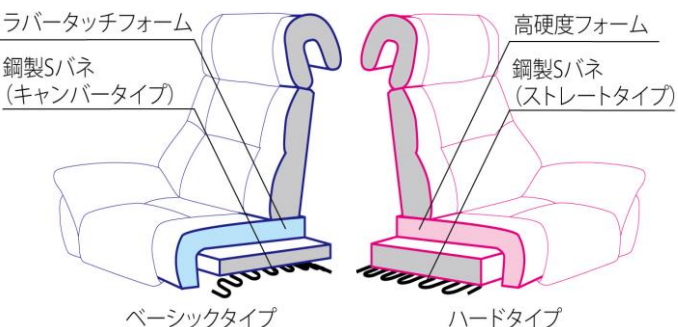

BARETT

全身でくつろぐ贅沢なかげ心地

身体の各部分を的確にサポートするように調整されたハイバッククッションが、上質な革で全身を包み込まれるような贅沢なかげ心地を提供します。

ソファー199+ソファー93(張り材 J革 :#904)

ソファー171(張り材 J革 :#904)

ソファー93+スツール(張り材 J革 :G3-73)

商品仕様

□ 選べる上質の本革

張り地は、上質な国産本革からお選びいただけます。

□ 2タイプの硬さから選べる座クッション

座クッションは心地よいフィット感のベーシックタイプと、沈み込みを少なく調整したハードタイプの2種類からお選びいただけます。

※背クッションは共通です。

※鋼製Sバネは、ベーシックタイプには反った形状のもの(キャンバータイプ)を使用し、ハードタイプには反りのないもの(ストレートタイプ)を使用しています。

品名	バレット
脚	木製 ウレタン塗装
張り材	本革(一部合成皮革)
バネ材	Sバネ
クッション材	積層ウレタン

サイズ(mm)				
機種	W	D	H	SH
ソファー93	930	990	990	390
ソファー171	1710	990	990	390
ソファー199	1990	990	990	390
スツール	540	420	390	