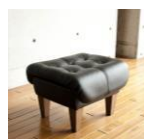

OSCAR

身体を的確に支持するよう位置を調整した絞りが、全身にフィットする快適な掛け心地をつくり上げます。

ソファー195 + ソファー90 (張り材 J革 : #904)

ソファー195 (張り材 OM革 : #818)

□ 8色+3色から選べる上質な本革

張り地は、国産本革8色に加え、使い込むほどに味わいがでる3色のオイルレザーからお選びいただけます。

クッションを細かく分割する絞りをいれることで、身体の各所にフィットする座り心地に仕上げました。

ソファー90

ソファー167

ソファー195

スツール

□ 搬入も安心 最小サイズ70cm

脚を取り外すことで、最小サイズが70cmとなります。標準的な出入口の間口であれば安心して搬入できるサイズです。

商品仕様

品名	オスカー
脚	木製 ウレタン塗装
張り材	本革 (一部合成皮革)
バネ材	Sバネ
クッション材	積層ウレタン