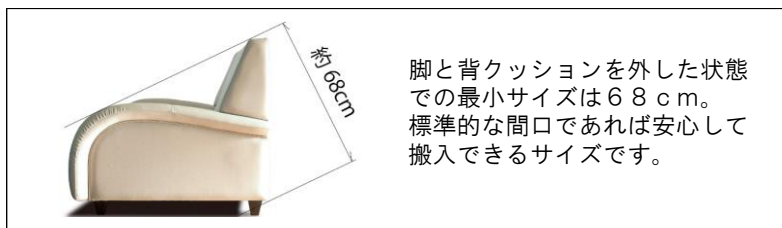

New RIBALE ITEM LIST

ソファ-153 (2P)

ソファ-1P

スツール(ベーシックタイプ用)

E型スツール (ハードタイプ用)

※クッションがベーシックタイプの場合はNewリバーレスツール、ハードタイプの場合はE型スツールになります。
Newリバーレスツールには座の中央にくぼみがあり、E型スツールには座の中央のくぼみがありません。

ソファ-185(3P)+スツール(LL-02)

商品仕様

ニュー リバーレ					
品名					
脚	木製 NA・BRより選択可	脚高さ	10.5cm	バネ材	Sバネ
張り材	ソフトレザー…合成皮革			クッション材	積層ウレタン
	革…革・合成皮革				