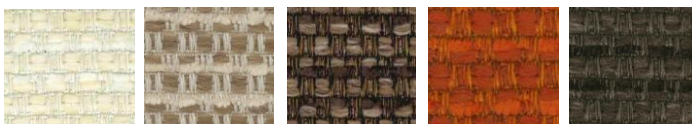

EAGLE

Compact & Convenient & Comfortable

お部屋に置きやすい実用的な大きさ
3タイプの配置で使用できる便利さ
スモールフェザークッションによる抜群のクッション性

3つの心地よさを実現した、ソファーの新定番

3Pカウチソファー
(張り材 CHランク CALOS-99)

Convenient

(張り材 CHランク CALOS-58)

Compact & Comfortable

3タイプでの配置が可能。だからお部屋の模様替えがしやすい。
座クッションの入れ替えにより、簡単に右カウチ・左カウチ・
3P+スツールの3パターンで配置が出来ます。

□ 安心のフルカバーリング

カバーは、本体もクッションも全て取り外し可能なフルカバーリング仕様です。汚れた場合もドライクリーニングによるお手入れが可能です。

□ ヘッドレストでさらにくつろぐ

ヘッドレスト（別売）をご使用いただくことでハイバックソファーとしてさらに快適にご使用いただけます。

□ 洗える5色の上質な張地（CHランク）

CHランクカバーの色は5色のウォッシュアップル生地からお選びいただけます。ご家庭での水洗いが可能です。

CALOS-01 CALOS-43 CALOS-58 CALOS-25 CALOS-99

スリムな本体とゆったりとした座面、快適なクッション。

スリムな本体によって実現できた抜群のサイズ感に加え、スモールフェザークッションが、包み込むような感触の最高の掛け心地を提供します。