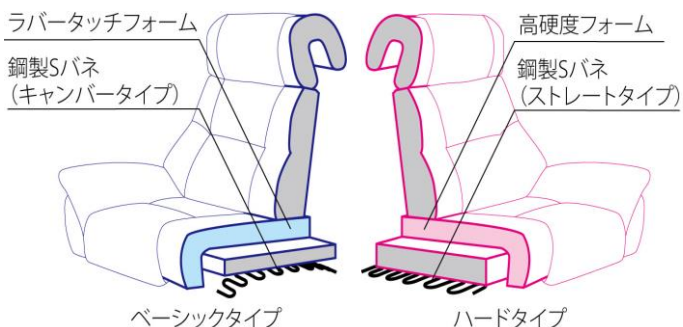

BARETT

全身でくつろぐ贅沢なかけ心地

身体の各部分を的確にサポートするように調整されたハイバッククッションが、上質な革で全身を包み込まれるような贅沢なかけ心地を提供します。

ソファー199+ソファー93(張り材 J革 :#904)

ソファー171(張り材 J革 :#904)

ソファー93+スツール(張り材 J革 :G3-73)

商品仕様

□ 8色から選べる上質の本革

張り地は、上質な国産本革8色からお選びいただけます。

□ 2タイプの硬さから選べる座クッション

座クッションは心地よいフィット感のベーシックタイプと、沈み込みを少なく調整したハードタイプの2種類からお選びいただけます。

※背クッションは共通です。

※鋼製Sバネは、ベーシックタイプには反った形状のもの(キャンバータイプ)を使用し、ハードタイプには反りのないもの(ストレートタイプ)を使用しています。

品名	バレット
脚	木製 ウレタン塗装
張り材	本革(一部合成皮革)
バネ材	Sバネ
クッション材	積層ウレタン

サイズ(mm)				
機種	W	D	H	SH
ソファー93	930	990	990	390
ソファー171	1710	990	990	390
ソファー199	1990	990	990	390
スツール	540	420	390	